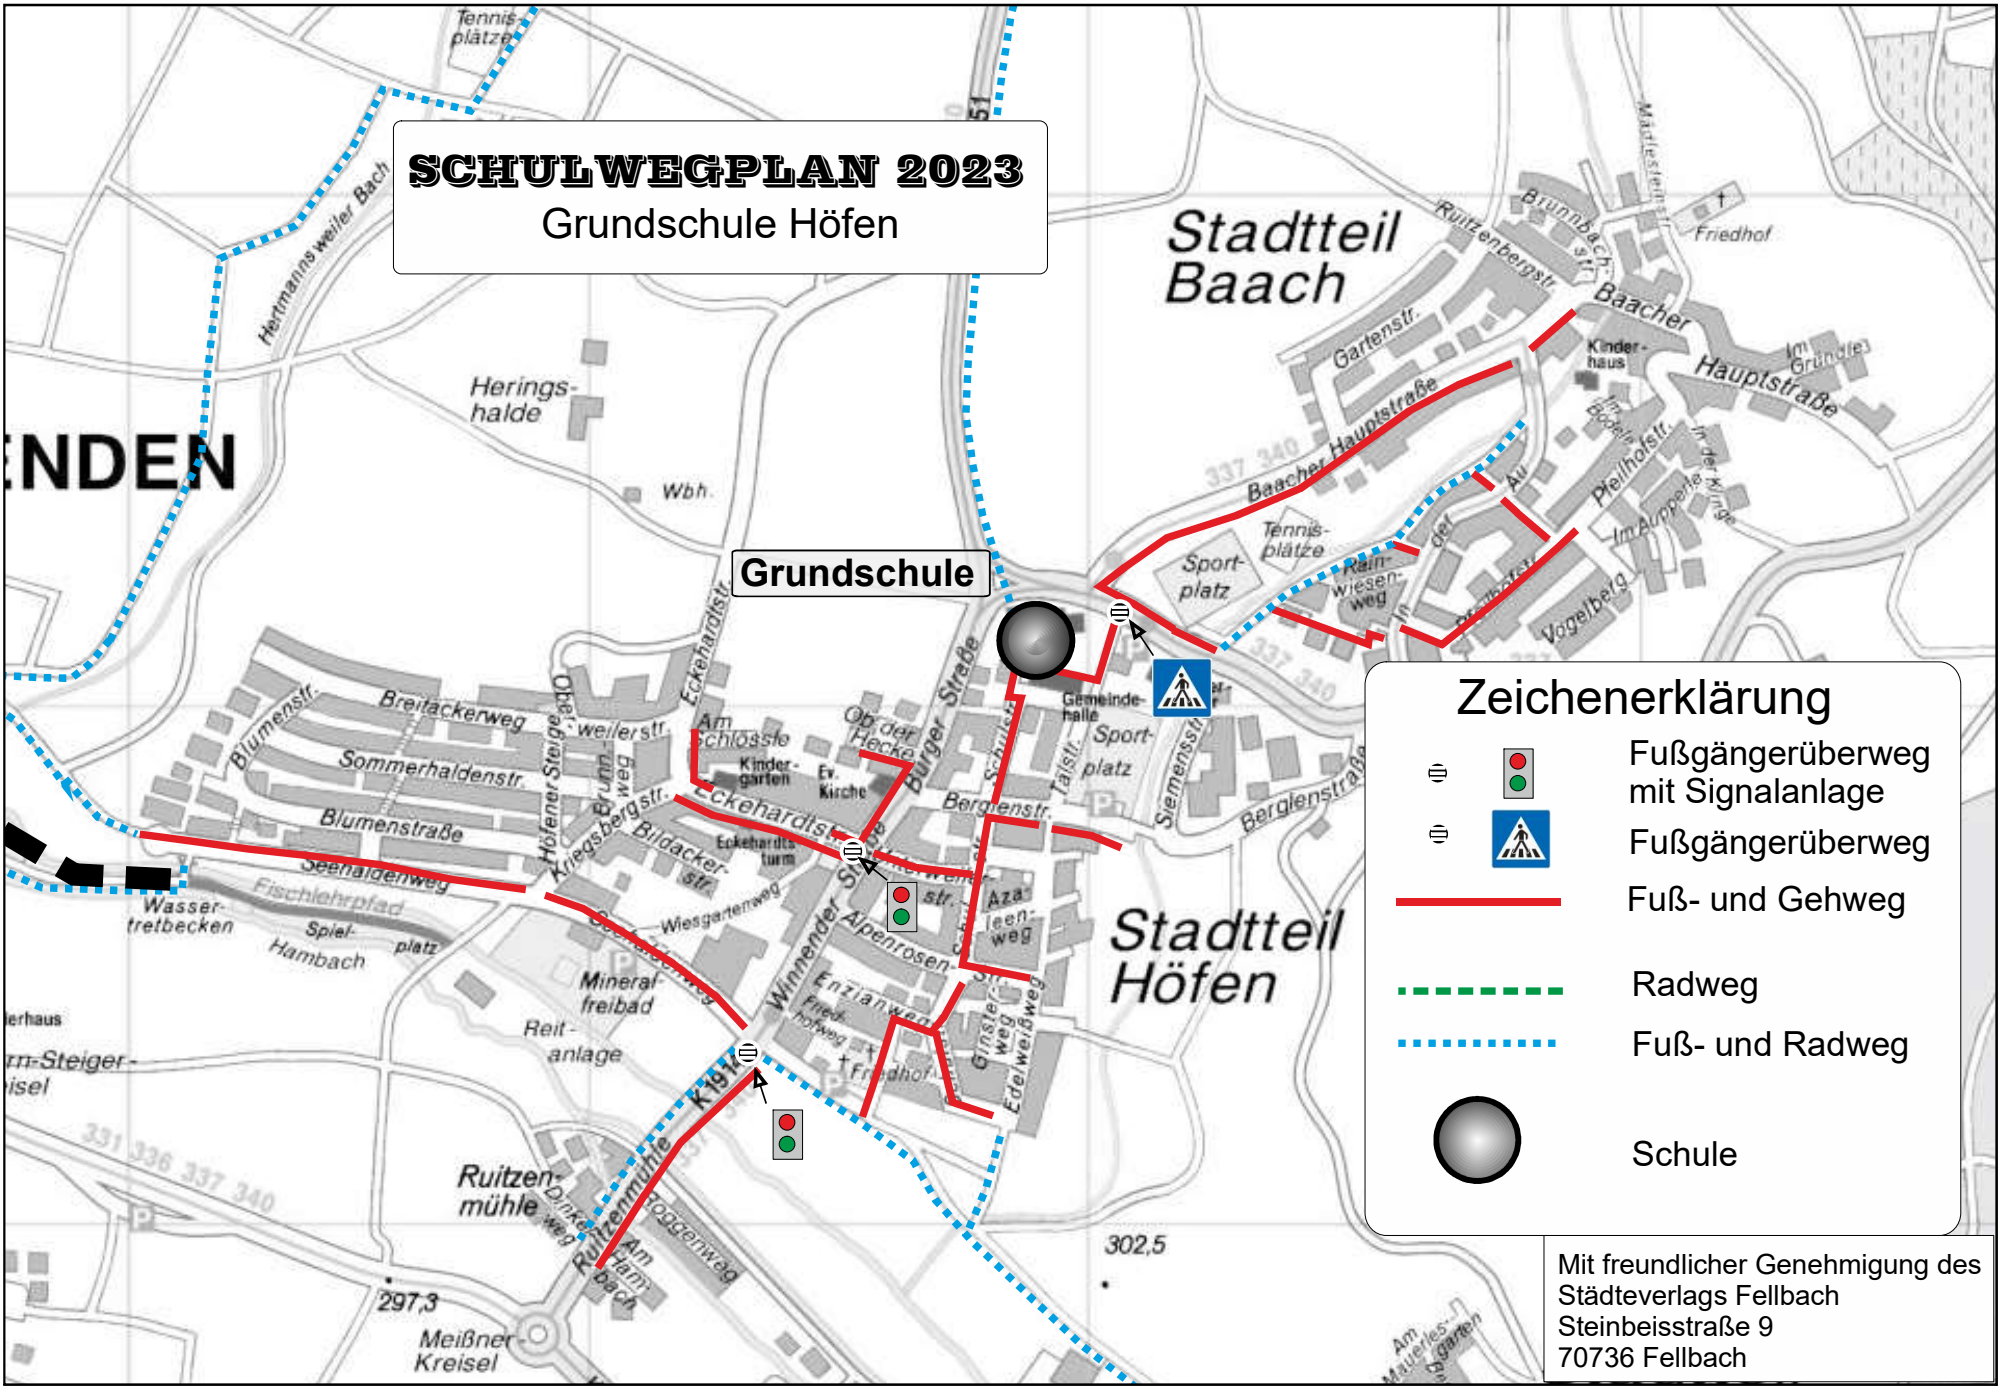

# SCHULWEGPLAN 2023

## Grundschule Höfen

Grundschule

Stadtteil Baach

Stadtteil Höfen

### Zeichenerklärung

-  Fußgängerüberweg mit Signalanlage
-  Fußgängerüberweg
-  Fuß- und Gehweg
-  Radweg
-  Fuß- und Radweg
-  Schule

Mit freundlicher Genehmigung des  
 Städteverlags Fellbach  
 Steinbeisstraße 9  
 70736 Fellbach