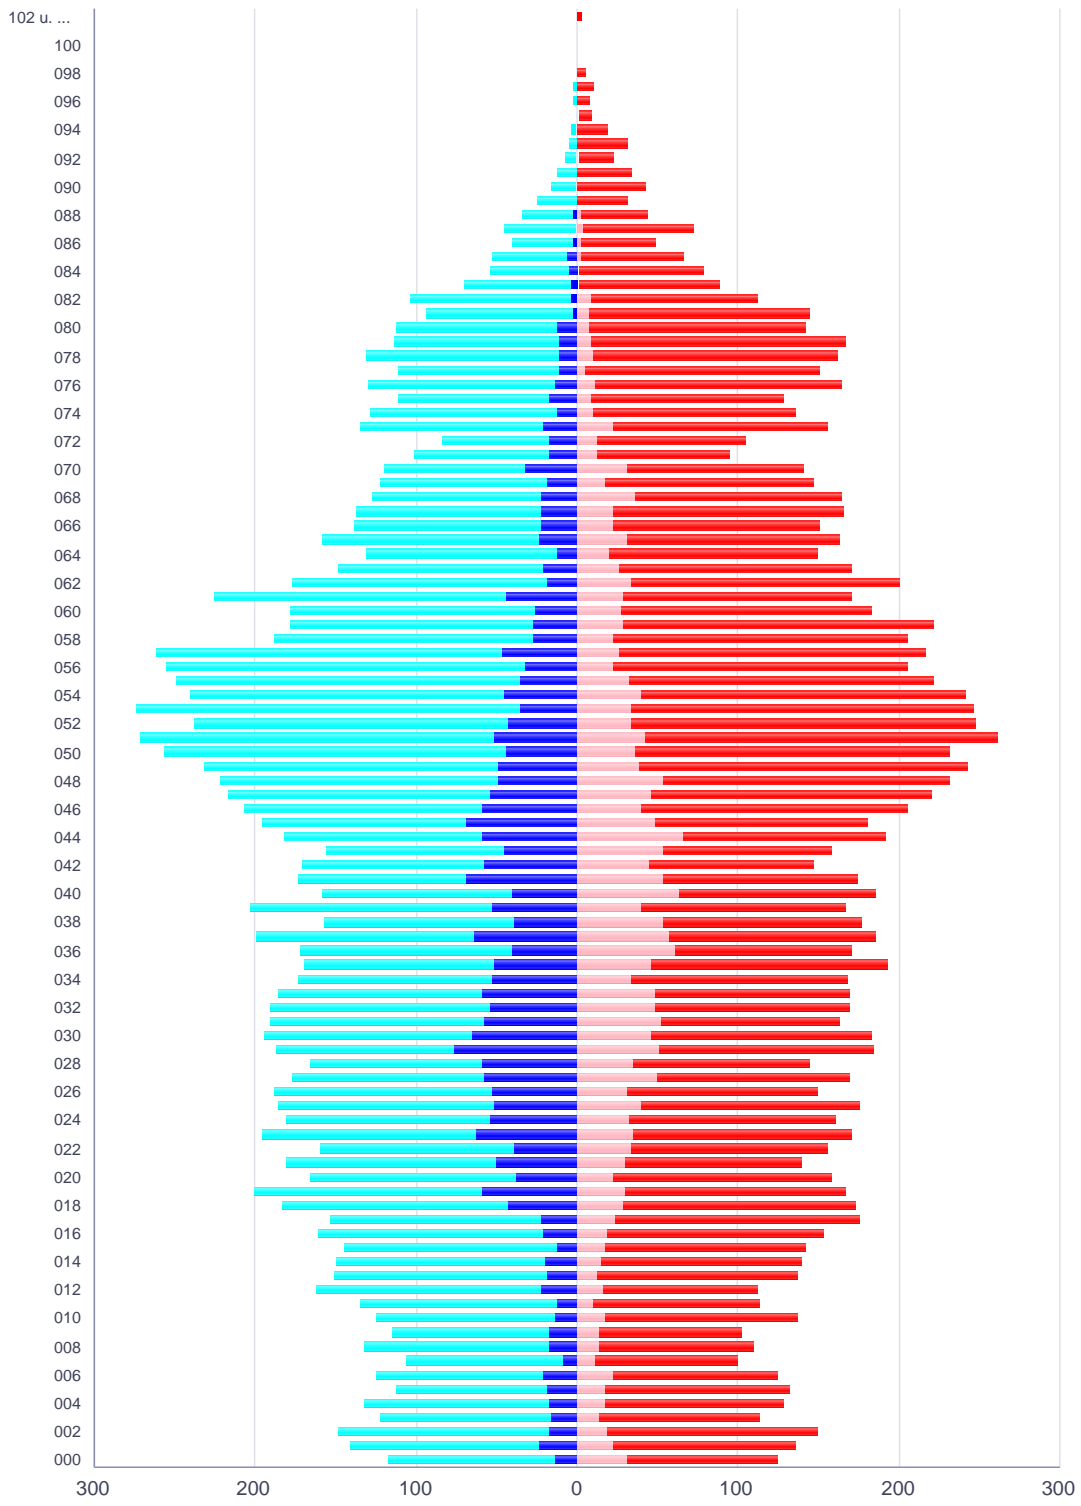

# Bevölkerungspyramide

Gemeinde:  
Winnenden

Gemeinde-Schlüssel:  
08119085

Gebiets-Gliederung:  
Ges.-Gemeinde

Stand:  
31.12.2017

Ausländer (männlich)    Ausländer (weiblich)    Deutsche (männlich)  
Deutsche (weiblich)

	Ausländer (männlich)	Ausländer (weiblich)	Deutsche (männlich)	Deutsche (weiblich)	gesamt
102 u. älter	0	0	0	3	3
101	0	0	0	0	0
100	0	0	0	1	1
099	0	0	0	0	0
098	0	0	1	5	6
097	0	0	3	10	13
096	0	0	3	8	11
095	0	1	0	8	9
094	1	0	3	19	23
093	0	0	5	31	36
092	1	1	6	21	29
091	0	0	12	33	45
090	1	0	15	42	58
089	0	0	25	31	56
088	2	3	32	41	78
087	1	4	44	68	117
086	3	2	37	47	89
085	6	3	46	63	118
084	5	1	48	78	132
083	4	1	66	87	158
082	4	9	99	103	215
081	3	7	90	137	237
080	12	7	100	135	254
079	11	9	102	158	280
078	11	10	120	152	293
077	11	5	100	146	262
076	14	11	116	153	294
075	18	9	93	119	239
074	12	10	116	126	264
073	21	22	114	133	290
072	18	12	65	92	187
071	17	12	84	83	196
070	32	31	88	110	261
069	19	17	103	130	269
068	22	36	105	128	291
067	23	22	114	143	302
066	23	23	115	128	289
065	24	31	134	132	321
064	13	20	118	129	280
063	21	26	127	144	318
062	19	33	158	168	378
061	44	29	181	142	396
060	26	28	152	155	361
059	27	29	151	192	399
058	27	22	161	183	393
057	46	26	215	191	478
056	32	22	223	184	461
055	35	32	214	190	471
054	45	40	195	202	482
053	35	34	239	213	521
052	42	33	196	215	486