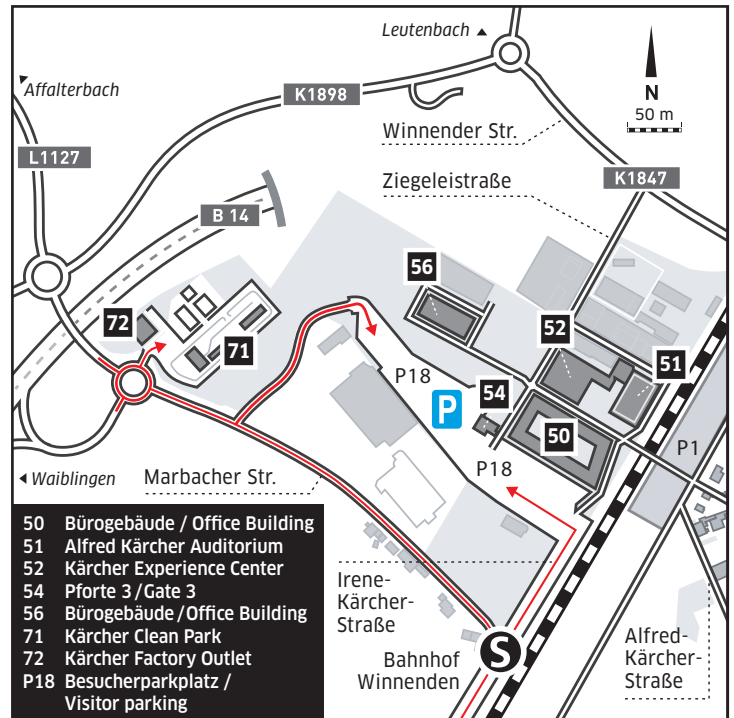

SO FINDEN SIE ZU KÄRCHER. HOW TO FIND US.

Detail Winnenden, Gebäude 50-72

Detail Winnenden, Buildings 50-72

WINNENDEN

Alfred Kärcher SE & Co. KG
Bürogebäude / Office Building
 Irene-Kärcher-Str. 1-5
 71364 Winnenden
 Deutschland / Germany
 Tel. +49 (0) 71 95-14 0

Alfred Kärcher SE & Co. KG
Clean Park
 Marbacher Straße 20
 71364 Winnenden
 Deutschland / Germany

Alfred Kärcher SE & Co. KG
Factory Outlet
 Marbacher Straße 22
 71364 Winnenden
 Deutschland / Germany