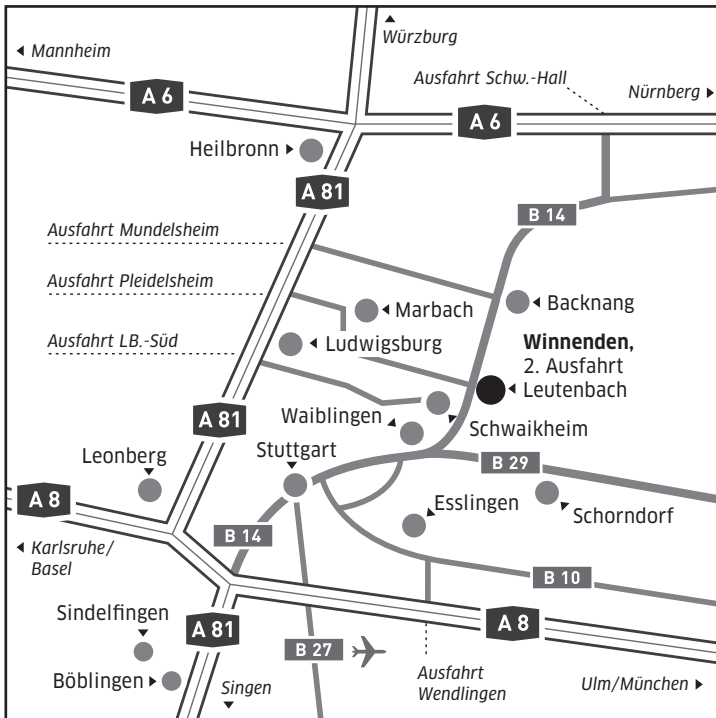

SO FINDEN SIE ZU KÄRCHER. HOW TO FIND US.

Detail Winnenden, Gebäude 50-72

Detail Winnenden, Buildings 50-72

WINNENDEN

Alfred Kärcher SE & Co. KG
Bürogebäude / Office Building
 Irene-Kärcher-Str. 1-5
 71364 Winnenden
 Deutschland / Germany
 Tel. +49 (0) 71 95-14 0

Alfred Kärcher SE & Co. KG
Clean Park
 Marbacher Straße 20
 71364 Winnenden
 Deutschland / Germany

Alfred Kärcher SE & Co. KG
Factory Outlet
 Marbacher Straße 22
 71364 Winnenden
 Deutschland / Germany